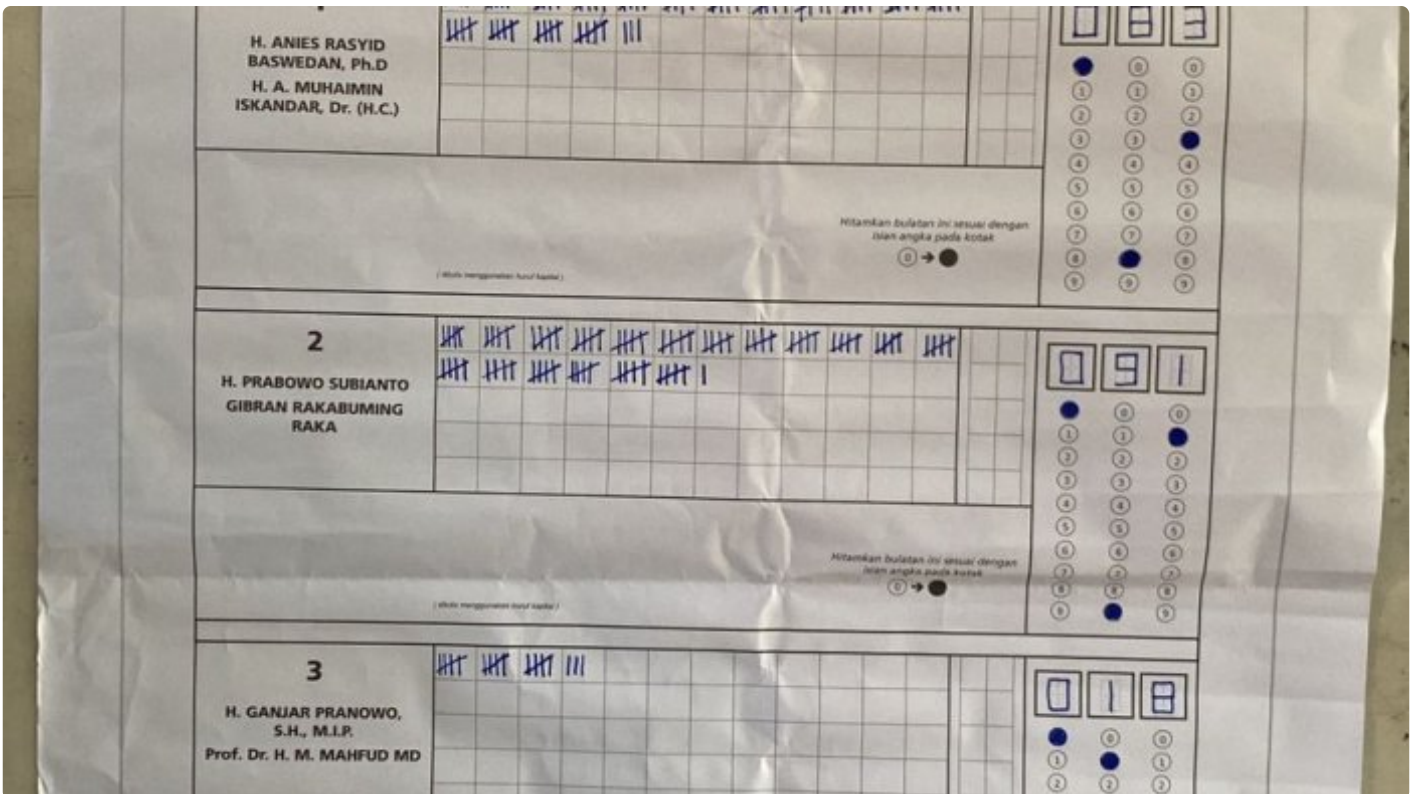

JOURNALIST

Mengintip TPS Sementara di Komplek SD Inpres Bakung Sudiang

Subhan Riyadi - SULSEL.JOURNALIST.CO.ID

Feb 14, 2024 - 20:11

SUDIANG - Sejauh pantauan media ini yang berada di Tempat Pemungutan Suara yang berlokasi di Komplek SD Inpres Bakung I dan Bakung II, Perumahan Bumi Permata Sudiang I Makassar, Provinsi Sulawesi Selatan. Rabu, 14 Februari 2021 sore.

Dari pantauan media melalui Data Rincian Perolehan sementara Suara Pasangan Calon Presiden dan Wakil Presiden di TPS 57 Sudiang Biringkanaya Makassar, pasangan capres dan cawapres, nomor urut 1 Anies Rasyid Baswedan dan Gus Muhaimin (Amin) didapat 108 suara. Selanjutnya nomor urut 2, Prabowo-Gibran mendapat 63 suara, disusul paslon Presiden dan wakil nomor urut 3, Ganjar-Mahmud meraih 8 suara. Untuk suara tidak sah 1, suara sah 179, total 180 suara.

Selanjutnya di TPS 59 Sudiang Biringkanaya Makassar, hasil perhitungan

diperoleh, pasangan capres dan cawapres, Anies Rasyid Baswedan dan Gus Muhaimin (Amin) diperoleh 83 suara. Prabowo-Gibran mendapat 91 suara. Disusul Ganjar-Mahmud 18 suara. Suara tidak sah 0, Suara sah 192, totalnya 192 suara.

Kemuadian di TPS 60 Sudiang Biringkanaya Makassar hasil perolehan suara masing-masing paslon presiden dan wakil presiden Anies Rasyid Baswedan dan Gus Muhaimin (Amin) diperoleh 99 suara. Prabowo-Gibran meraih 74 suara dan Ganjar-Mahmud mengumpulkan 15 suara. Dan suara tidak sah 1, suara sah 188, total 189 suara.